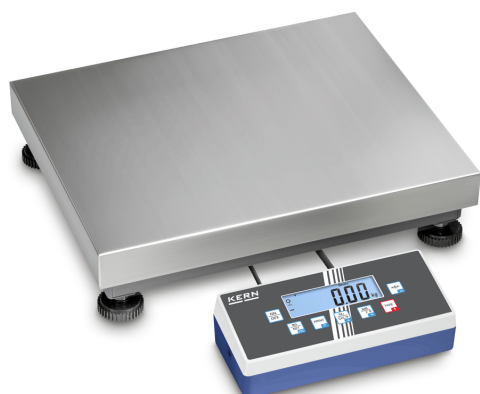

KERN IOC 10K-4

KERN

Balança de plataforma Allround com alta resolução e múltiplas possibilidades de comunicação

Categoria	
Marca	KERN
Categoria de produto	Balança industriais
Grupo de produto	Balança de plataforma
Família de produto	IOC

Sistema de medição	
Tipo de balança	Balança de gama múltipla
Sistema de pesagem	Extensómetro
Gama de pesagem [Max]	6 kg; 15 kg
Leitura [d]	0,0002 kg; 0,0005 kg
Resolução	30.000, 30.000
Linearidade	± 0,0006 kg; 0,0015 kg
Linearização em pontos	3
Reprodutibilidade	0,0002 kg; 0,0005 kg
Unidade pré-ajustada	kg
	kg
	g
	lb
Unidades de medição	oz
	PCS
	tj
	HJ
Peso mínimo [Min]	0,04 kg; 0,1 kg
Possibilidades de ajuste	Ajuste com peso externo
Peso de aferição recomendado	15 kg (M1)
Tempo transitório	2 s
Tempo de aquecimento	120 min; 120 min
Sobrecarga excêntrica com 1/3 [Max]	0,001 kg; 0,0025 kg
Fluência máxima (15 minutos)	2 g
Fluência máxima (30 minutos)	4 g
Célula de pesagem tipo	alumínio IP65 revestida de silicone
Ligação da célula de pesagem	4-condutores

Homologação	
Sinal CE	✓

Ecrã	
Tipo de exposição	LCD
Ecrã tipo	LCD
Ecrã tamanho	110×35 mm
Ecrã retroiluminado	sim
Ecrã altura de dígitos - dígito mais pequeno	25 mm
Ecrã altura de dígitos	25 mm
Idiomas da interface do utilizador	Linguagem simbólica

Desenho	
Dimensões visor (L×P×A)	268×115×80 mm
Dimensões plataforma de pesagem (L×P×A)	300×240×110 mm
Material caixa do ecrã	Plásticos
Material superfície de pesagem	aço inox
Material plataforma	aço macio
Dimensões superfície de pesagem (L×P)	300×240 mm
Visor comprimento do cabo	3 m
Material célula(s) de carga	alumínio
Células de carga - número	1
Pés de nivelamento ajustáveis	✓
Suporte de parede	✓
Coluna inclinação	✓